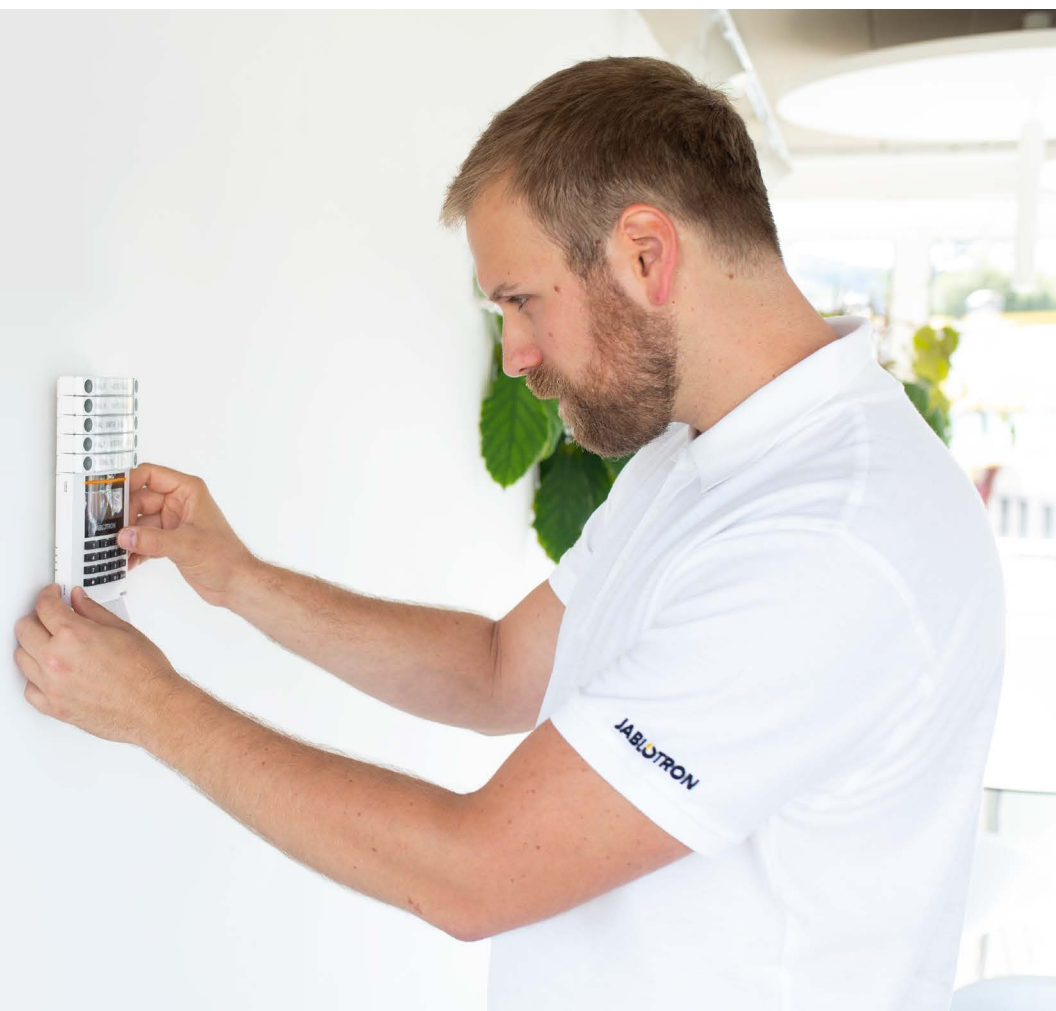

Especificaciones técnicas

Periféricos bus o inalámbricos	hasta 230
Usuarios	hasta 600
Particiones	hasta 15
Módulos de control	hasta 128
Calendarios	hasta 64 eventos por calendario independientes para activación automática de funciones inteligentes
Comunicación	LAN / GSM (2G/3G) / PSTN
Reportes desde MyJABLOTRON	Notificación SMS, e-mail o push a un número ilimitado de usuarios
Reportes desde el panel de control	SMS hasta a 50 usuarios
Certificación	para grado 2 de acuerdo con ČSN EN 50131

¿Busca instalador?

Contacte con uno de nuestros socios locales, que cooperan con su gran red de instaladores certificados.

Para más información
www.jablotron.com

SOBRE JABLOTRON

Creamos productos inteligentes que son fáciles de usar

Somos una empresa Checa puramente tecnológica con nuestro propio desarrollo y producción, con tradición desde 1990. Junto con otras dos docenas de empresas formamos JABLOTRON GROUP. Ofrecemos soluciones modernas para la protección de la propiedad, salud y seguridad de nuestros clientes. Siempre ponemos énfasis en el confort del usuario de nuestros productos.

73
países
en todo
el mundo compran
nuestros productos

1.3
millones
de edificios protegidos

670
empleados

Empezamos con cuatro y hoy somos más de seiscientos en el JABLOTRON GROUP.