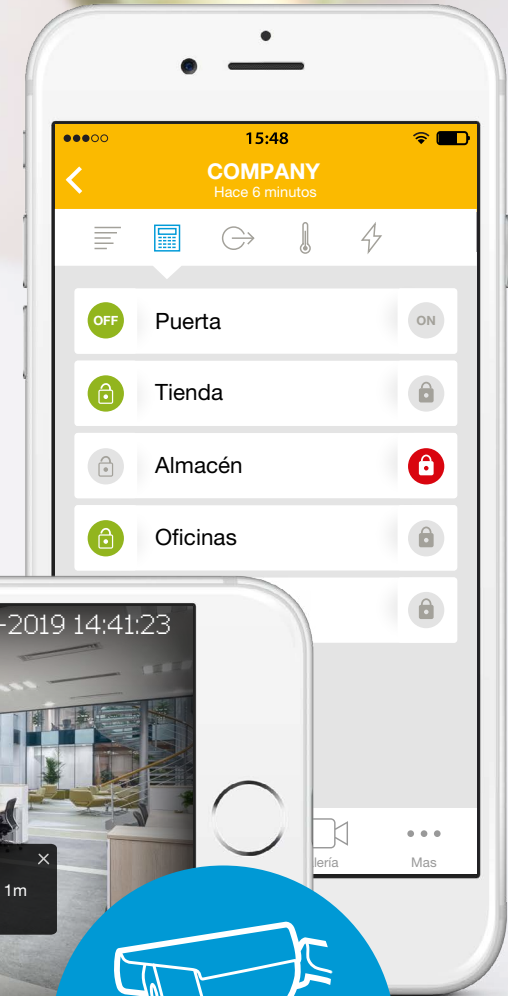

Gestione su empresa de una manera diferente

Aplicación móvil

Mando

Smart watch

Manténgase informado dondequiera que esté a través de MyJABLOTRON

No importa si tiene una reunión, está en un viaje de negocios o vacaciones, no se perderá nada. Si sucede cualquier cosa en su empresa, la aplicación MyJABLOTRON le notificará inmediatamente y le enviará una foto o un vídeo.

El mismo principio de control

La aplicación es tan fácil de controlar como el teclado de alarma que tiene instalado en su pared. No se preocupe si quiere armar remotamente su almacén o abrir la puerta de entrada.

Notificación de eventos

Las notificaciones PUSH, e-mails o SMS lo mantienen informado sobre cualquier alarma, caída de temperatura o un fallo de tecnologías.

La información más reciente

Puede descargar grabaciones de la cámara o fotos en su teléfono. También tiene a su disposición el historial de eventos, consumo de alimentación o la ubicación de sus vehículos de empresa.