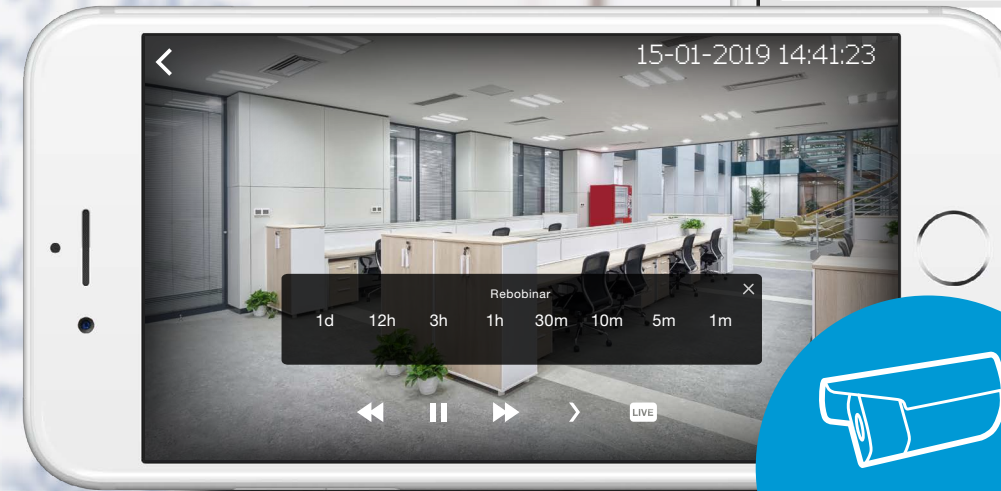

Manténgase informado dondequiera que esté a través de MyJABLOTRON

No importa si tiene una reunión, está en un viaje de negocios o vacaciones, no se perderá nada. Si sucede cualquier cosa en su empresa, la aplicación MyJABLOTRON le notificará inmediatamente y le enviará una foto o un vídeo.

El mismo principio de control

La aplicación es tan fácil de controlar como el teclado de alarma que tiene instalado en su pared. No se preocupe si quiere armar remotamente su almacén o abrir la puerta de entrada.

Notificación de eventos

Las notificaciones PUSH, e-mails o SMS lo mantienen informado sobre cualquier alarma, caída de temperatura o un fallo de tecnologías.

La información más reciente

Puede descargar grabaciones de la cámara o fotos en su teléfono. También tiene a su disposición el historial de eventos, consumo de alimentación o la ubicación de sus vehículos de empresa.

FUNCIONES BÁSICAS

Secuencia de vídeo

Grabación de vídeo de un minuto de eventos preconfigurados

Grabación de 3 o 7 días

Grabación 24h todos los días

Livestream

Reporte online en tiempo real

Descargar la app gratis